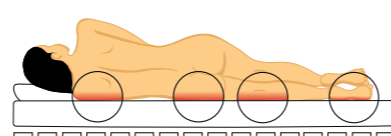

Verspannungen im Schulterbereich?

Die neue entwickelte **Komfort-Schulterzone** des RELAX 2000 Schlafsystems gewährleistet noch entspannteres Schlafen. Mit einer optimierten Einsinktiefe von zusätzlich 50 mm wird die Wirbelsäule noch besser entlastet und wirkt so nachhaltig gegen Verspannungen im Schulterbereich. Seitenschläfer wissen die neue Komfort-Schulterzone des RELAX 2000 Schlafsystems besonders zu schätzen.

- ✓ ideale für Seitenschläfer
- ✓ 50 mm zusätzliche Einsinktiefe
- ✓ ohne Metall
- ✓ mehr Komfort

Schlafen Sie gesund?

Neben der Schlafdauer ist die Schlafqualität von entscheidender Bedeutung für einen tiefen, erholsamen Schlaf. Wer sich morgens gerädert fühlt, obwohl er genug geschlafen hat, oder mit Rückenschmerzen und verspanntem Nacken aufwacht, sollte seine Schlafstätte genauer unter die Lupe nehmen. Eine natürliche Schlafumgebung ermöglicht dem Körper während der Nacht die benötigte Entspannung.

ZU WEICH

Die Wirbelsäule hängt durch, die Bandscheiben verkanten.

PERFEKTE KÖRPERANPASSUNG

Die Wirbelsäule bildet eine Gerade, die Bandscheiben können sich wieder optimal mit Flüssigkeit füllen.

ZU HART

Führt zu Fehlstellungen und Blockierung der Wirbelkörper.