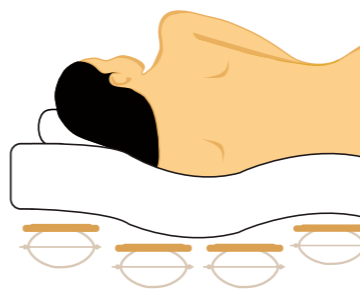

Bettssystem Relax 2000 aus Zirbenholz

Das Herzstück des einzigartigen Systems sind die Spezialfederkörper. Diese ermöglichen eine flexible Einsinktiefe bis zu 70 Millimeter und gewährleisten damit eine perfekte Körperanpassung sowie die Entlastung der Wirbelsäule während des Schlafs. Dank der Spezialfederkörper lässt sich Ihr Relax 2000 Schlafsystem mit wenigen Handgriffen auf Ihre persönlichen

Bedürfnisse und individuellen Schlafgewohnheiten einstellen; selbst eine Anpassung der Schulter- und Beckenentlastung ist rasch vorgenommen. Die gänzlich unbehandelten Massivholzteller, wahlweise aus Zirben- oder Buchenholz aus nachhaltiger Forstwirtschaft gefertigt, bringen ein weiteres Stück Natur in das Schlafzimmer.

Besonderheiten & Vorteile des Relax 2000

- ✓ hervorragender Luftaustausch & Feuchtigkeitsabtransport
- ✓ dauerhaft perfekte Körperanpassung
- ✓ volle Elastizität der Matratze über 10 Jahre und länger
- ✓ optimale Entspannung der Wirbelsäule und Erholung für die Anforderungen des Alltags
- ✓ Alle Produkte aus gesundheitlich unbedenklichen Materialien
- ✓ optimaler Härtegrad für Ihre Bedürfnisse - tiefes Einsinken sowie zu hartes Liegen und daraus resultierende Schlafprobleme und starkes Schwitzen werden so verhindert
- ✓ 10 Jahre Herstellergarantie lt. Garantiebestimmungen

Verspannungen im Schulterbereich?

Die neue entwickelte **Komfort-Schulterzone** des RELAX 2000 Schlafsystems gewährleistet noch entspannteres Schlafen. Mit einer optimierten Einsinktiefe von zusätzlich 50 mm wird die Wirbelsäule noch besser entlastet und wirkt so nachhaltig gegen Verspannungen im Schulterbereich. Seitenschläfer wissen die neue Komfort-Schulterzone des RELAX 2000 Schlafsystems besonders zu schätzen.