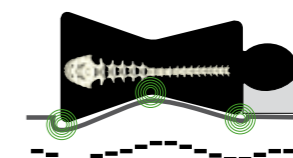

Matratze optimal, Wirbelsäule gerade.

Am 7. und 8. Februar 2019 vermessen wir gerne Ihre Wirbelsäule mit dem Wirbelscanner®. Reservieren Sie gleich einen der wenigen noch freien Termine unter 04202 91095 85 !