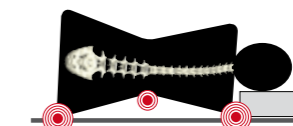

Spezial-Schlafberatung mit Wirbelscanner®

Mit dem Wirbelscanner® sehen wir mehr, denn jeder Körper ist anders!

Das Bild Ihrer Wirbelsäule zeigt uns zusätzlich zu den Dingen, die wir visuell wahrnehmen, worauf wir bei der Beratung besonders achten müssen. Durch diese Zusatzinformation können wir Ihnen nun gezielt die richtigen Lösungen zeigen. Dank der strahlungsfreien Messung können wir Ihnen das RELAX 2000 wenn nötig optimal auf Ihren Körper einstellen und Sie könnende perfekte Anpassung für Ihre Wirbelsäule am Bildschirm nachvollziehen. Sie müssen sich nicht nur auf Ihr Gefühl verlassen.