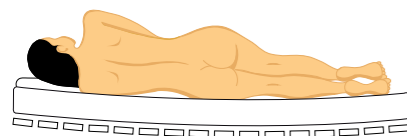

Verspannungen im Schulterbereich?

Die neue entwickelte **Komfort-Schulterzone** des RELAX 2000 Schlafsystems gewährleistet noch entspannteres Schlafen. Mit einer optimierten Einsinktiefe von zusätzlich 50 mm wird die Wirbelsäule noch besser entlastet und wirkt so nachhaltig gegen Verspannungen im Schulterbereich. Seitenschläfer wissen die neue Komfort-Schulterzone des RELAX 2000 Schlafsystems besonders zu schätzen.

- ✓ ideale für Seitenschläfer
- ✓ 50 mm zusätzliche Einsinktiefe
- ✓ ohne Metall
- ✓ mehr Komfort

Schlafen Sie gesund?

Neben der Schlafdauer ist die Schlafqualität von entscheidender Bedeutung für einen tiefen, erholsamen Schlaf. Wer sich morgens gerädert fühlt, obwohl er genug geschlafen hat, oder mit Rückenschmerzen und verspanntem Nacken aufwacht, sollte seine Schlafstätte genauer unter die Lupe nehmen. Eine natürliche Schlafumgebung ermöglicht dem Körper während der Nacht die benötigte Entspannung.

ZU WEICH

Die Wirbelsäule hängt durch, die Bandscheiben verkanten.

PERFEKTE KÖRPERANPASSUNG

Die Wirbelsäule bildet eine Gerade, die Bandscheiben können sich wieder optimal mit Flüssigkeit füllen.

ZU HART

Führt zu Fehlstellungen und Blockierung der Wirbelkörper.