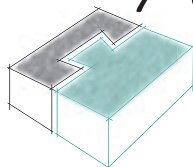

Möbel zum *Wöhl*fühlen

Wöhljtjen
Konzept Tischlerei

Öffnungszeiten:

Dienstag, Mittwoch & Freitag

nach Absprache

9:00 - 13:00 Uhr

14:00 - 17:00 Uhr

www.tischlerei-woehltjen.de